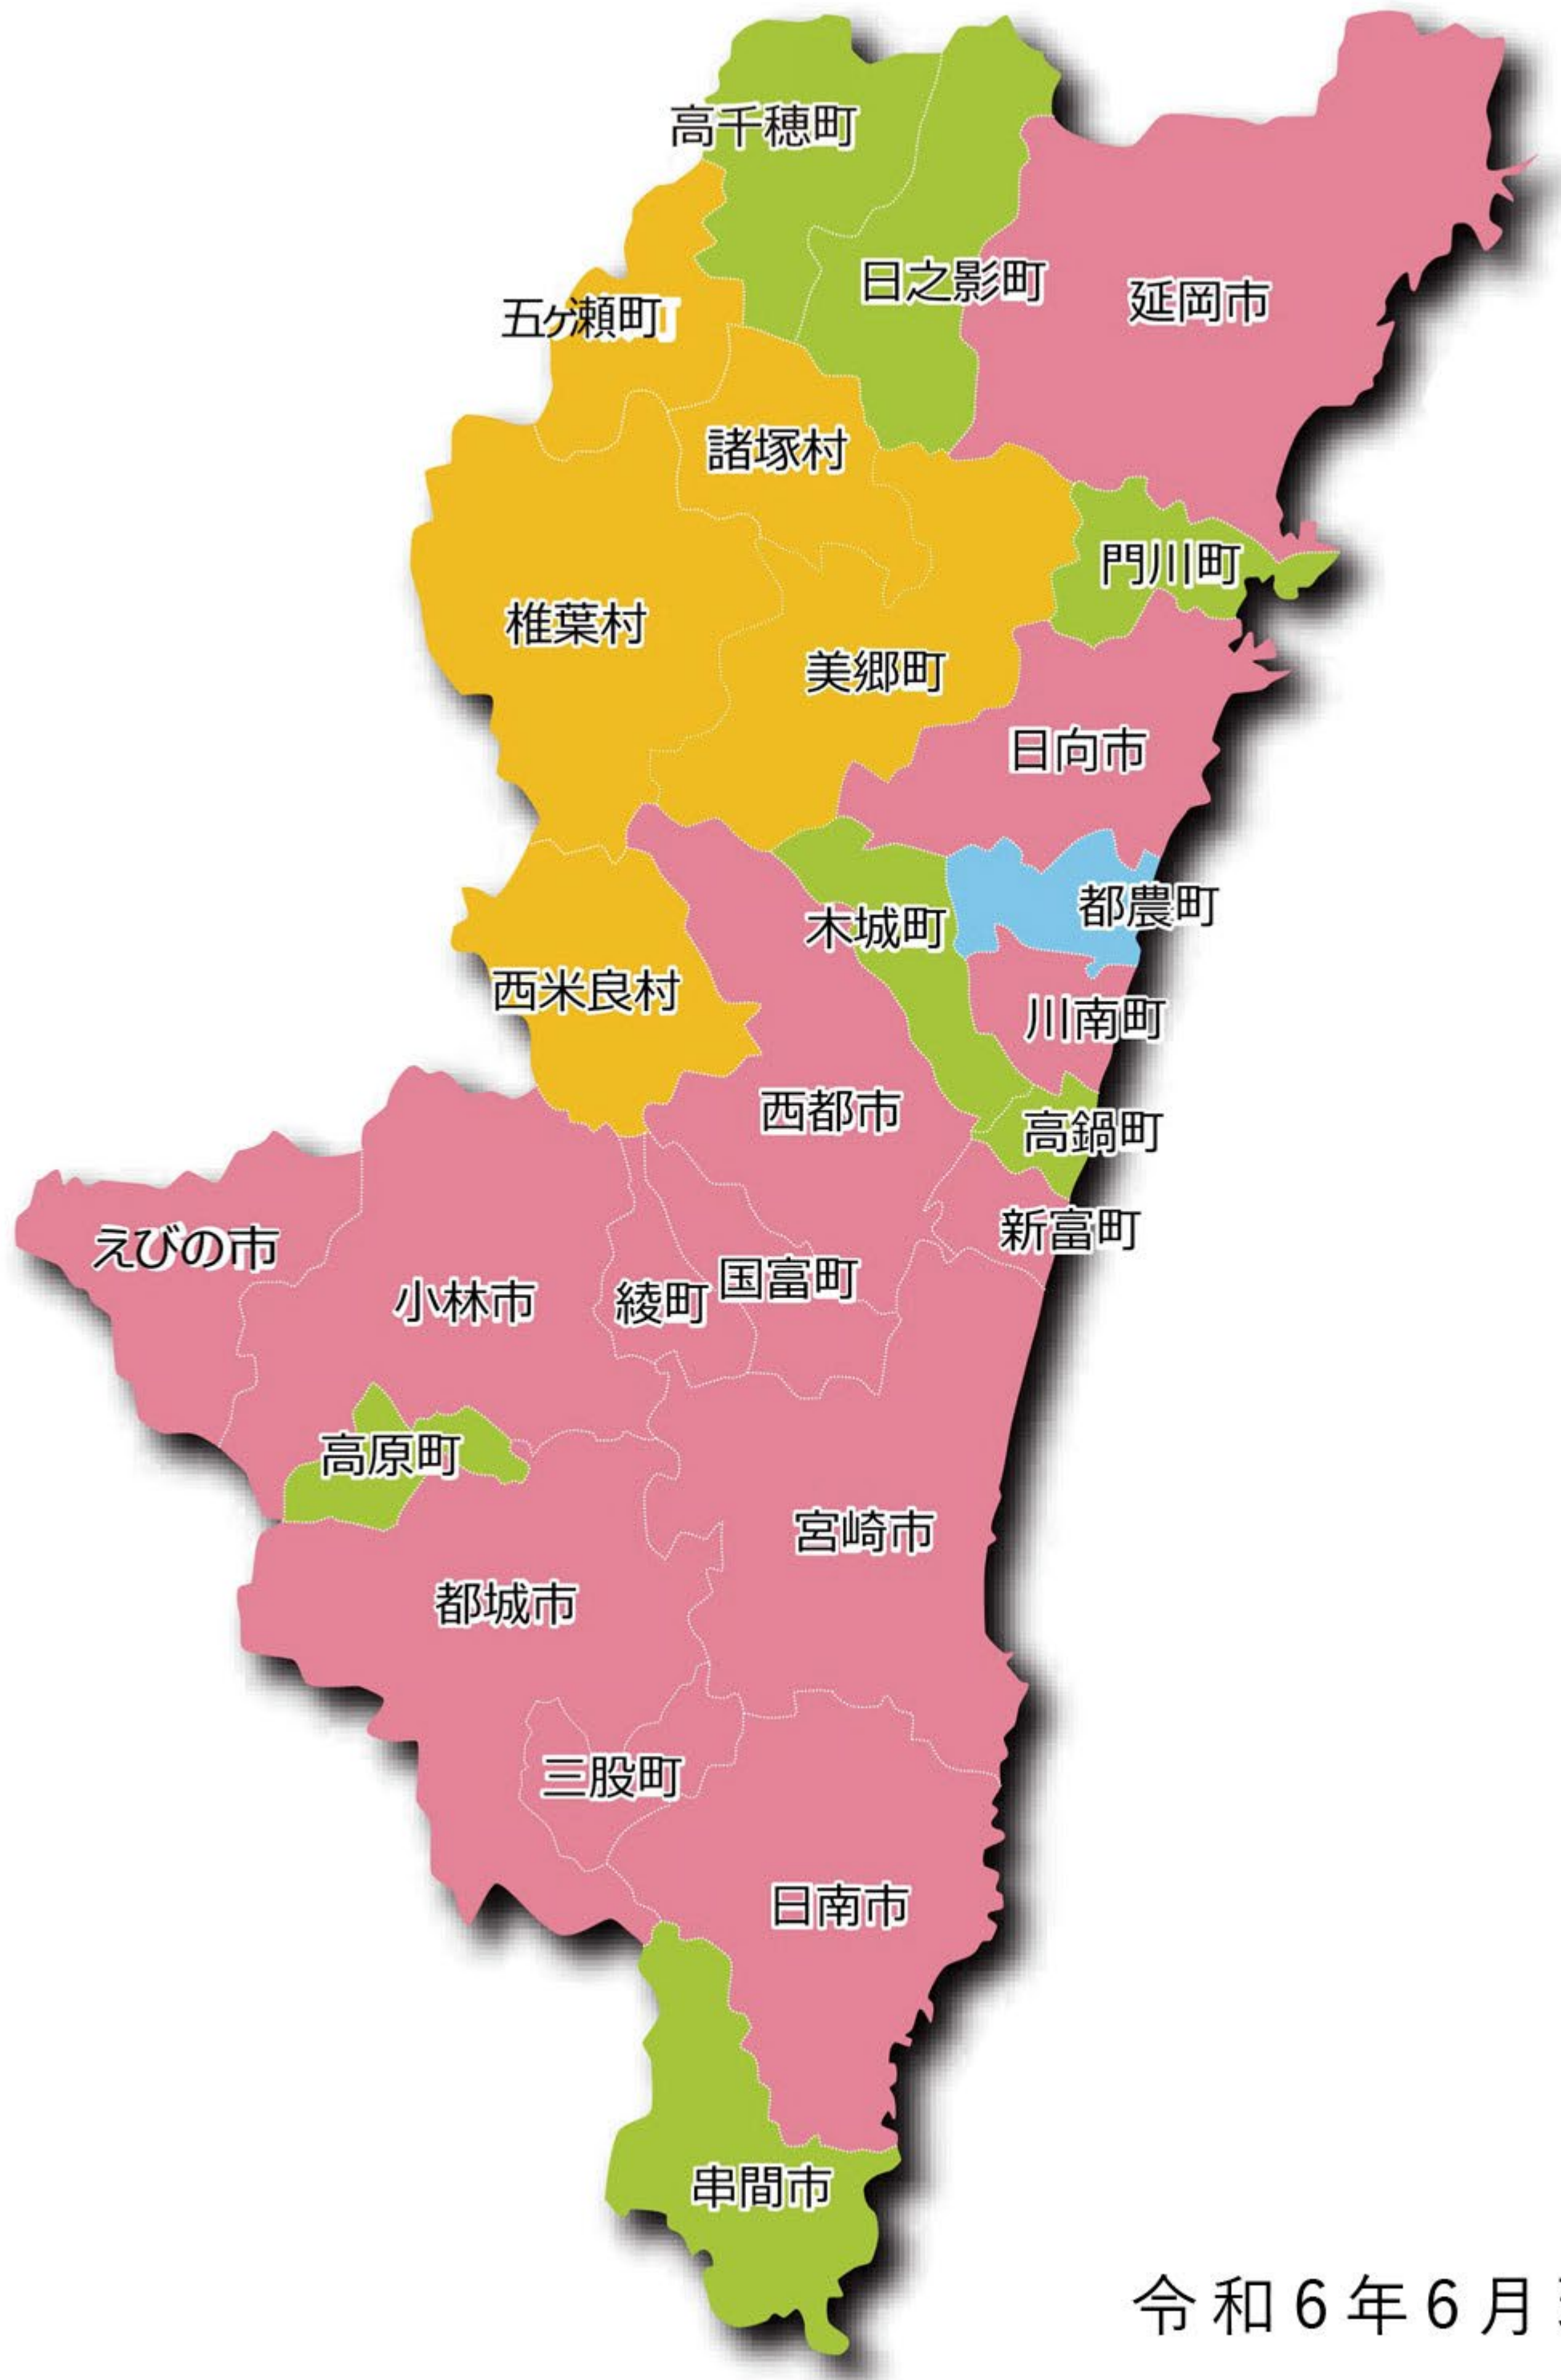

● シルバー人材センターの設置状況

県下26市町村のうち、国庫補助対象が8市5町の13センター、
国庫補助対象外が1市8町3村の12センターの合計25センターが設置されています。
センターの未設置は、都農町のみとなっています。

- …国庫補助対象センター(13カ所)
- …国庫補助対象外センター(7カ所)
- …連合会未加入センター(5カ所)
- …センター未設置町村(1カ所)