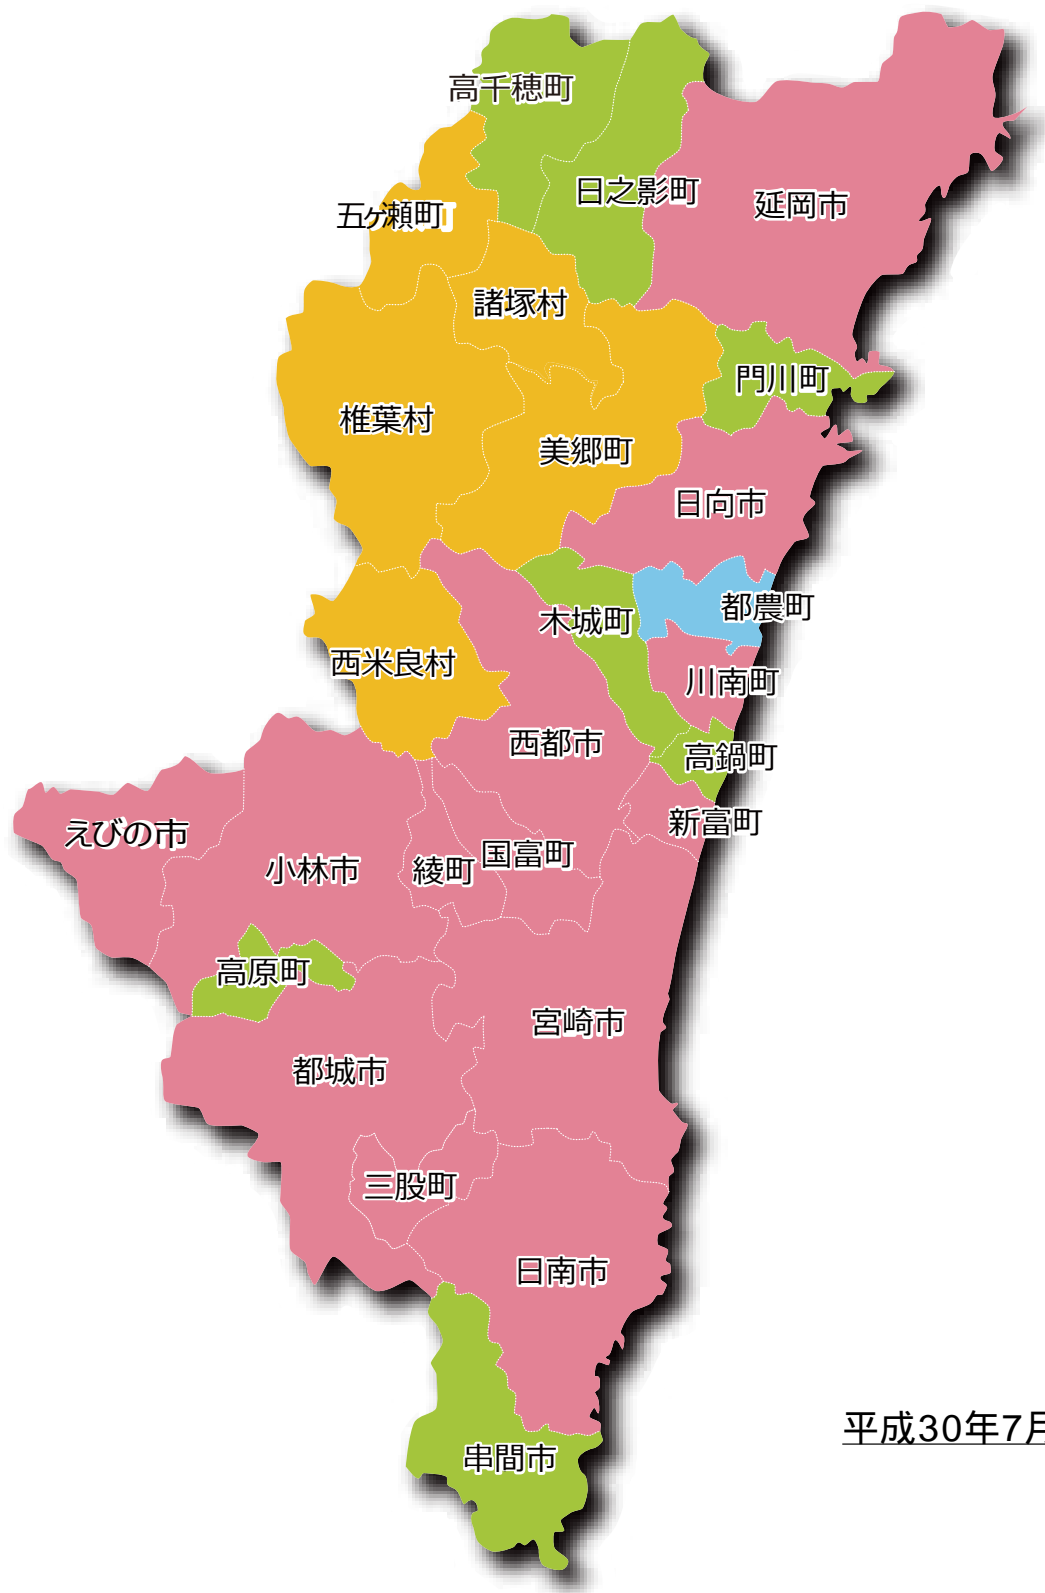

● シルバー人材センターの設置状況

県下26市町村のうち、国庫補助対象が8市5町の13センター、
国庫補助対象外が1市8町3村の12センターの合計25センターが設置されています。
センターの未設置は、都農町のみとなっています。

平成30年7月1日現在

- …国庫補助対象センター(13カ所)
- …国庫補助対象外センター(7カ所)
- …連合会未加入センター(5カ所)
- …センター未設置町村(1カ所)